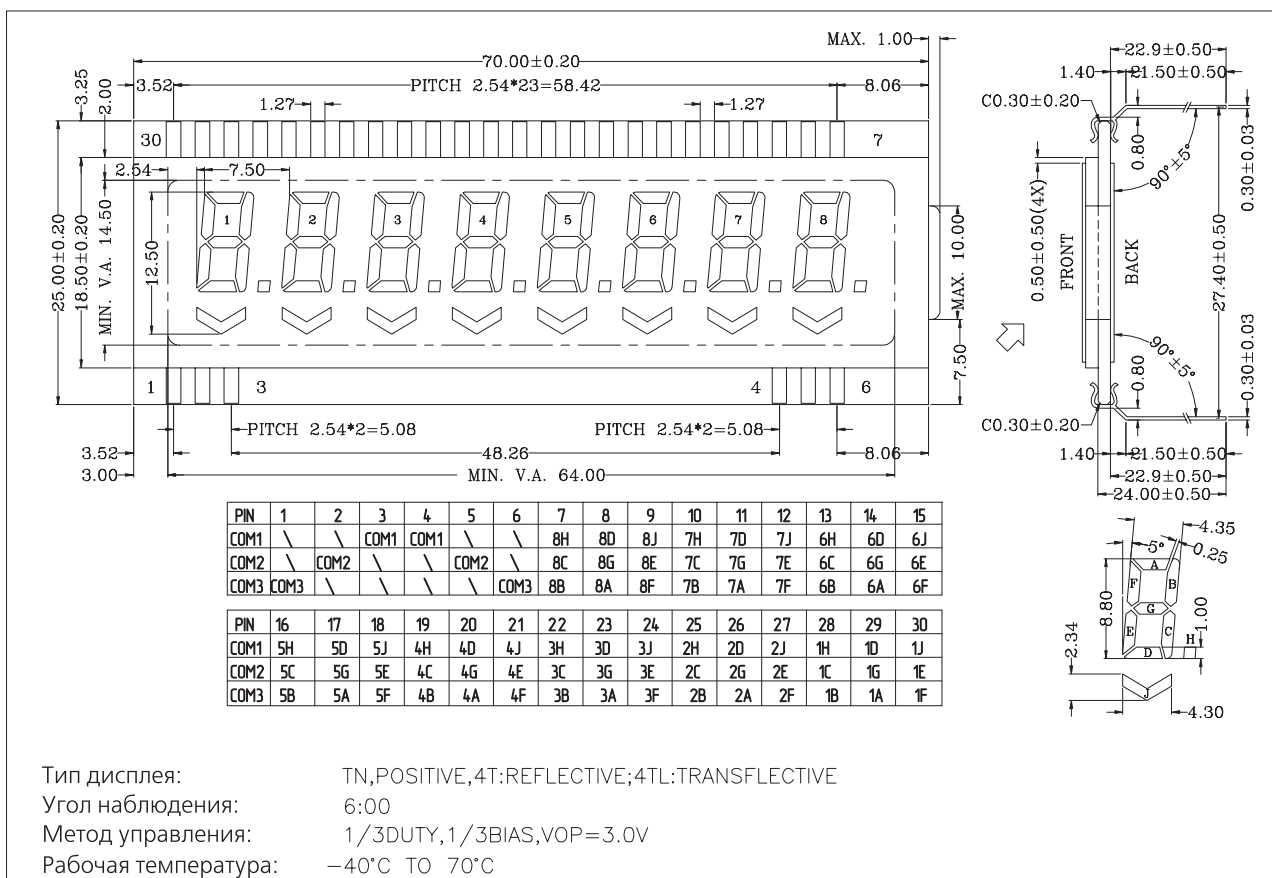

Габаритные размеры индикатора

Компания МЭЛТ

Адрес: Москва, Андроновское шоссе, д. 26, корп. 5
тел./факс: (495) 662-44-14 (многоканальный)
e-mail: sales@melt.com.ru
<http://www.melt.com.ru>

Авторские права © 2010 МЭЛТ. Все права защищены. Принципиальные схемы и топология печатных плат, описанных в этом документе, не могут быть скопированы или воспроизведены в любой форме или любыми средствами без предварительного письменного разрешения компании МЭЛТ.